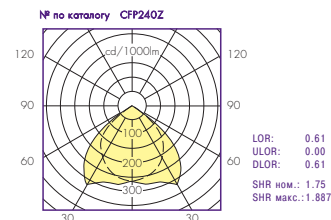

ФОТОМЕТРИЧЕСКИЕ ДАННЫЕ