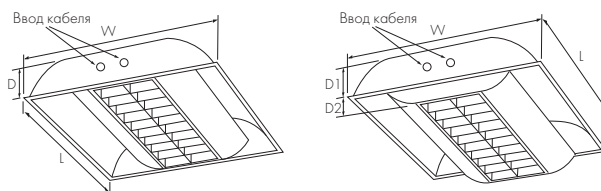

Combiform Plus Полувстроенный

ЛАМПЫ

- 14W (HE) T5 люминесцентные, 4000°K - цоколь G5
- 40W и 55W TC-L компактные люминесцентные, 4000°K - цоколь 2G11

МАТЕРИАЛЫ

- Корпус и перфорированные панели - сталь, покрытая белой порошковой краской (RAL 9016)
- Отражатель - матовое покрытие Хелоптик, неирридирующее, из анодированного алюминия
- Рассеиватель - термостойкая рассеивающая панель

РАЗМЕРЫ

Описание	L (мм)	W (мм)	D/D1 (мм)	D2 (мм)
Встроенный	597	597	126	-
Полувстроенный	597	597	80	46

ВАРИАНТЫ ИСПОЛНЕНИЯ

- В стандартную комплектацию входит высокочастотный ПРА
- ПРА с возможностью регулировки поставляется по требованию
- Возможность применения интеллектуальной технологии
- Выпускаются модификации с интегрированным блоком аварийного питания на 3 часа работы
- Выпускаются модификации постоянного действия Intellem с функцией автоматического тестирования
- Подходит для освещения эвакуационных проходов
- Модели с цельными боковыми панелями поставляются по требованию